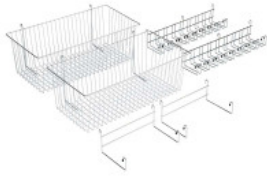

SPORTASTIC®

Sportastic HandelsmbH
Gewerbepark 73 -- 9710 Feistritz

Tel.: +43 (0) 4245 40000 Fax: +43 (0) 4245 40000 11
Mail: support@sportastic.com -- www.sportastic.com