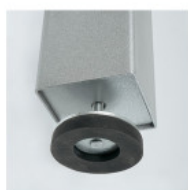

Serienmäßig ist das Gerät mit einem mechanischen Münzeinwurf von 1,00 Euro (gegen Aufpreis wahlweise 0,50 Cent / Jeton) und einer diebstahlsicheren Ballzuführung ausgestattet. Es besitzt stabile 16 mm verchromte Spielstangen mit ergonomischen Kunststoffgriffen die in Kugellagern laufen. Die nahezu unzerbrechlichen Spieler sind fest auf die Stangen gegossen, sowie zur Korpuswand hin mit Distanzfedern gedämpft. 360° frei rotierender Torwart.

Das Laminat-Spielfeld (120 x 70 cm) ist in grün gehalten, mit weißen Linien und aufgesetzte Kunststoff-Ecken und durch 2 Schnellverschlüsse von der oberen Gehäusehälfte zur Reinigung bzw. Inspektion aufklappbar. Stabile 90 x 90 mm eckige höhenverstellbare silberne Metalltischbeine bieten beste Standfestigkeit.

Zum Lieferumfang gehören 10 weiße Kickerbälle, Ø 33 mm. Dieser Artikel erfüllt die EU-Sicherheitsnormen.

Made in EU

Spielfläche:	121 x 170 cm
Außenmaß:	156 x 76 cm
Höhe:	96,5 cm
Griffhöhe:	86 cm
Ausführung:	mit Münzeinwurf
Gewicht:	ca. 110 kg

Menge	Stückpreis

---

*inkl. MwSt [zzgl. Versandkosten](#)

Sportastic HandelsgmbH
Gewerbepark 73 -- 9710 Feistritz

Tel.: +43 (0) 4245 40000 Fax: +43 (0) 4245 40000 11
Mail: support@sportastic.com -- www.sportastic.com