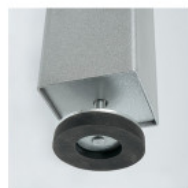

Der Tischkorpus besteht aus 30 mm starken laminierten Mehrschichtplatten mit einer beschichteten Kunststoffoberfläche in einem attraktiven Schwarz-Silber-Dekor und die Tischabdeckung aus **gehärtetem Sicherheitsglas**, die die Geräusche reduziert und das Gerät sauber hält. Zudem verhindert es das Entwenden der Bälle (**Diebstahlsicherung**). Eingelassene Getränkehalter komplettieren das Spielvergnügen.

Serienmäßig ist das Gerät mit einer diebstahlsicheren Ballzuführung ausgestattet. Es besitzt stabile 16 mm verchromte Spielstangen mit ergonomischen Kunststoffgriffen die in Kugellagern laufen. Die nahezu unzerbrechlichen Spieler sind fest auf die Stangen gegossen, sowie zur Korpuswand hin mit Distanzfedern gedämpft. 360° frei rotierender Torwart.

Das Laminat-Spielfeld (120 x 70 cm) ist in grün gehalten, mit weißen Linien und aufgesetzte Kunststoff-Ecken und durch 2 Schnellverschlüsse von der oberen Gehäusehälfte zur Reinigung bzw. Inspektion aufklappbar. Stabile 90 x 90 mm eckige höhenverstellbare silberne Metalltischbeine bieten beste Standfestigkeit.

Zum Lieferumfang gehören 10 weiße Kickerbälle, Ø 33 mm. Dieser Artikel erfüllt die EU-Sicherheitsnormen.

Made in EU

Diebstahlsicher:	Ja
Spielfläche:	121 x 170 cm
Außenmaß:	156 x 76 cm
Höhe:	96,5 cm
Griffhöhe:	86 cm
Ausführung:	ohne Münzeinwurf
Gewicht:	ca. 110 kg

Menge

Stückpreis

*inkl. MwSt [zzgl. Versandkosten](#)

Sportastic HandelsgmbH
Gewerbepark 73 -- 9710 Feistritz

Tel.: +43 (0) 4245 40000 Fax: +43 (0) 4245 40000 11
Mail: support@sportastic.com -- www.sportastic.com