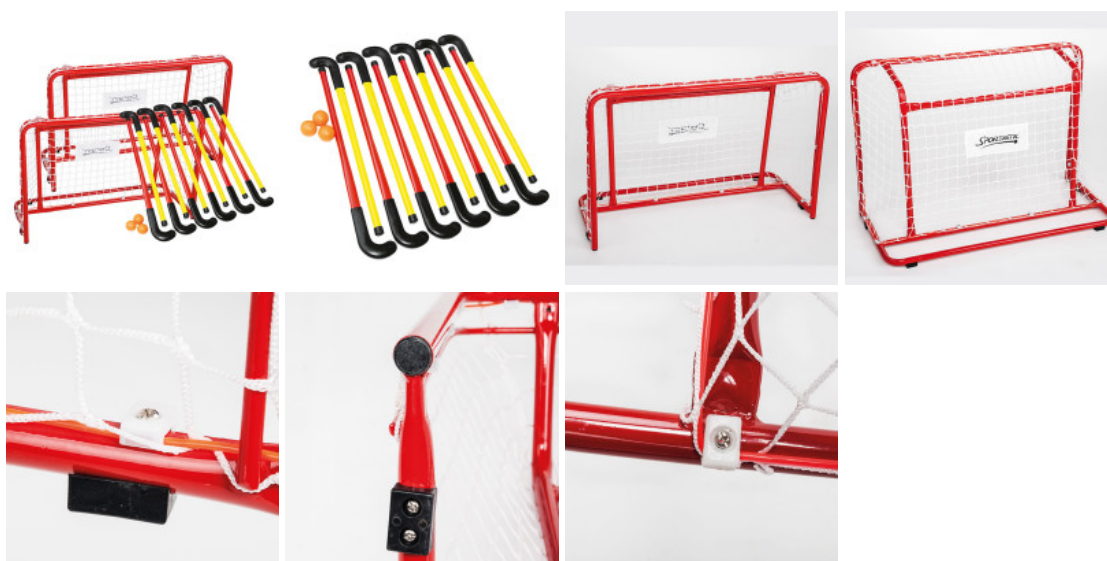

Sportastic

Hockeyset PLAY & GOAL Mini

Artikel-Nr.: 1310001010

Produktbeschreibung:

Das Hockeyset Play besteht aus einem 15-teiligem Hockeyset und 2 vollverschweißten, rabaukentauglichen Stahl-Mini Trainingstore - sofort spielbereit!

Hockeyset PLAY: Das etwas andere Hockeyset, die kurzen gebogenen Schaufeln können nur einseitig gespielt werden, so wie beim klassischen Feldhockey. Beim Ballführen brauchen die Spieler ein gutes Ballgefühl und ein Höchstmaß an Konzentration. Durch diese Schlägereigenschaft werden gerade diese beiden Anforderungen geschult.

Stahl-Mini Trainingstore: Hohe Stabilität und Lebensdauer durch die fix verschweißte Rahmenkonstruktion, das doppelte Bodenrohr und die zusätzliche Querverstrebung (verbindet die beiden Netzbügel im hinteren Torbereich).

- Gefertigt aus pulverlackbeschichtetem Stahlrohr (Farbe: rot)
- Lieferung inkl. Netz, MW 40 x 40 mm
- Feste Netzaufhängung
- Inkl. Hallenbodenschoner für Indoornutzung
- Trainingstore - geeignet für Hockey, Floorball, Fußball, Intercross, ...

Setinhalt:	1 Hockeyset Play (12 Rackets inkl. 3 Bälle) + 2 Stahl-Mini Trainingstoren
Goal Size Mini:	TOR 60 x 45 cm; Tiefe: 30 cm; Rohrstärke: Durchmesser 22 mm; Gewicht: 3,3 kg
Hockeyset Play:	Schaftlänge: 89 cm; Schaft: Durchmesser 25 mm; Schlägergewicht: 260 Gramm

Menge

Stückpreis

*inkl. MwSt. [zzgl. Versandkosten](#)

Sportastic HandelsgmbH
Gewerbepark 73 -- 9710 Feistritz

Tel.: +43 (0) 4245 40000 Fax: +43 (0) 4245 40000 11
Mail: support@sportastic.com -- www.sportastic.com