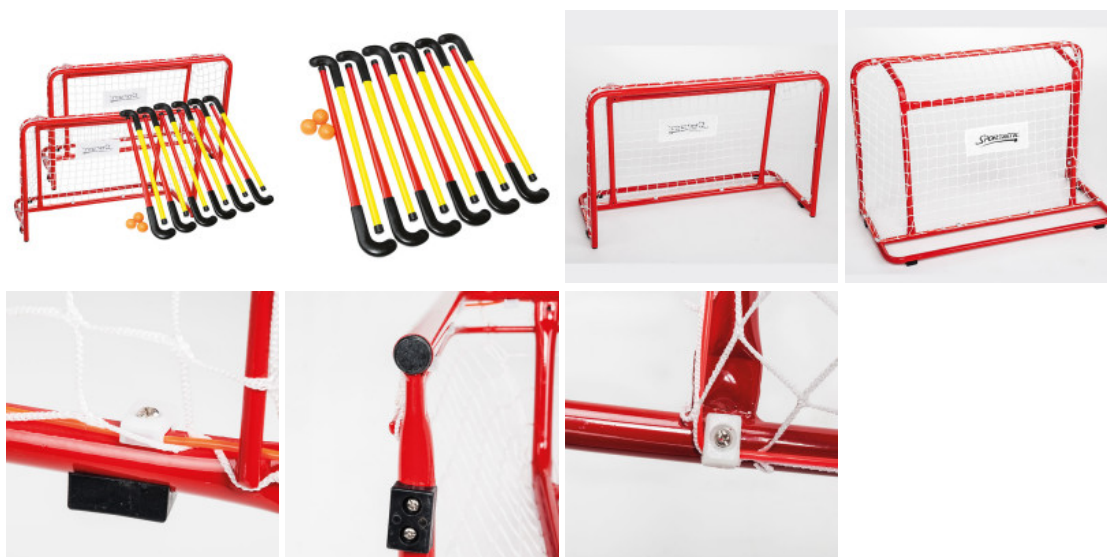

Sportastic

Hockeyset PLAY & GOAL Large

Artikel-Nr.: 1310001012

Produktbeschreibung:

Das Hockeyset Play besteht aus einem 15-teiligem Hockeyset und 2 vollverschweißten, rabaukentauglichen Stahl-Mini Trainingstore - sofort spielbereit!

Hockeyset PLAY: Das etwas andere Hockeyset, die kurzen gebogenen Schaufeln können nur einseitig gespielt werden, so wie beim klassischen Feldhockey. Beim Ballführen brauchen die Spieler ein gutes Ballgefühl und ein Höchstmaß an Konzentration. Durch diese Schlägereigenschaft werden gerade diese beiden Anforderungen geschult.

Stahl-Mini Trainingstore: Hohe Stabilität und Lebensdauer durch die fix verschweißte Rahmenkonstruktion, das doppelte Bodenrohr und die zusätzliche Querverstrebung (verbindet die beiden Netzbügel im hinteren Torbereich).

- Gefertigt aus pulverlackbeschichtetem Stahlrohr (Farbe: rot)
- Lieferung inkl. Netz, MW 40 x 40 mm
- Feste Netzaufhängung
- Inkl. Hallenbodenschoner für Indoornutzung
- Trainingstore - geeignet für Hockey, Floorball, Fußball, Intercross, ...

Goal Size Large:	TOR 100 x 65 cm; Tiefe: 50 cm; Rohrstärke: Durchmesser 22 mm; Gewicht: 6,0 kg
Setinhalt:	1 Hockeyset Play (12 Rackets inkl. 3 Bälle) + 2 Stahl-Mini Trainingstoren
Hockeyset Play:	Schaftlänge: 89 cm; Schaft: Durchmesser 25 mm; Schlägergewicht: 260 Gramm

Menge

Stückpreis

*inkl. MwSt. [zzgl. Versandkosten](#)

Sportastic HandelsgmbH
Gewerbepark 73 -- 9710 Feistritz

Tel.: +43 (0) 4245 40000 Fax: +43 (0) 4245 40000 11
Mail: support@sportastic.com -- www.sportastic.com