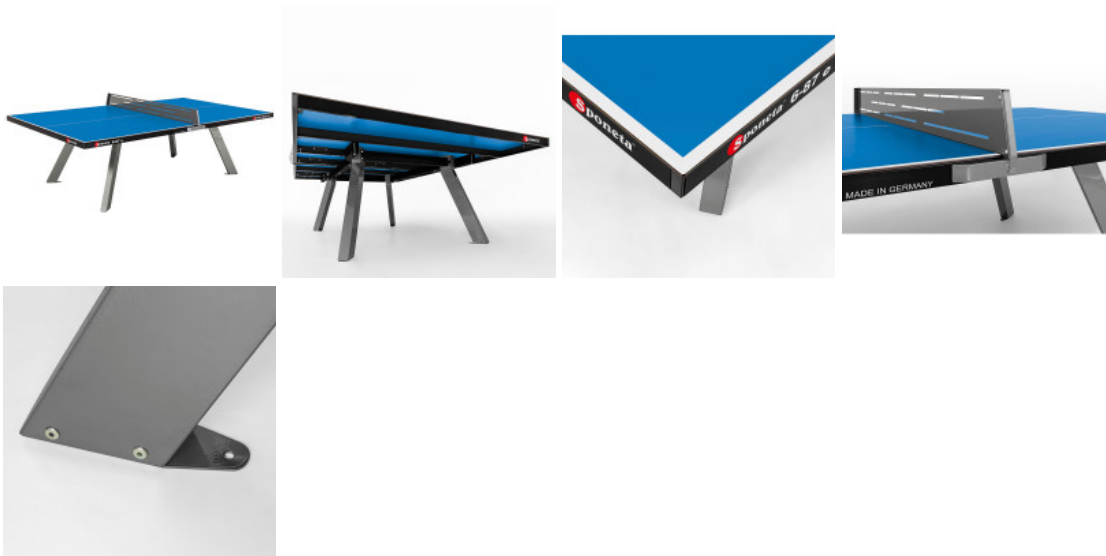

Sportastic HandelsmbH
Gewerbepark 73 -- 9710 Feistritz

Tel.: +43 (0) 4245 40000 Fax: +43 (0) 4245 40000 11
Mail: support@sportastic.com -- www.sportastic.com