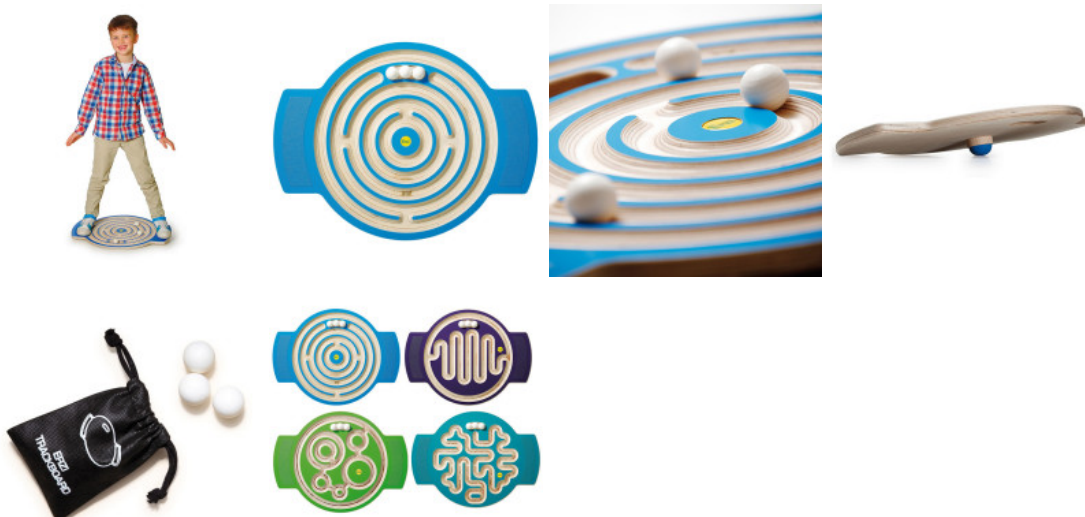

Sportastic

Trackboard Labyrinth

Artikel-Nr.: 1582012001

Produktbeschreibung:

Hier ist Balance und Koordination gefragt! Diese hochwertigen Holzscheiben kombinieren Spiel, Spaß & Motoriktraining für Kinder und Erwachsene.

Die Trackboards aus Holz haben eine rutschfeste Trittläche, einen Wippfuß an der Board-Unterseite und einen integrierten Tragegriff, inklusive einer Kugelhalterung. Der Griff ist gleichzeitig die Kugelhalterung. 3 Kugeln sind im Lieferumfang enthalten, das Trackboard ist in 4 verschiedenen Ausführungen erhältlich.

Belastbarkeit:	bis 100 kg
Maße:	62 x 47 x 6 cm
Gewicht:	2,25 kg
Material:	Holz
Farbe:	Hellblau

Menge	Stückpreis
-------	------------

*inkl. MwSt. [zzgl. Versandkosten](#)

Sportastic HandelsgmbH
Gewerbepark 73 -- 9710 Feistritz