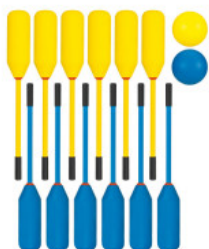

Produktbeschreibung:

Mit dem Polo-Schlägerset werden der spielerischen Kreativität keine Grenzen gesetzt. (Pillo Polo).

Hauptsächlich wird Pillo Polo ähnlich wie Floorball (in Tore) gespielt, vereinzelt kann man es auch über ein Netz spielen (verwenden Sie dann aber sehr leichte Bälle, damit die Schläger nicht brechen!).

Der geschlossene Schaumstoffschläger mit Elefantenhautbeschichtung sorgt für ein absolut verletzungsfreies, spielerisches Miteinander. Probieren Sie alternative Schlagbälle für ein variantenreiches Spiel - wir beraten Sie gerne.

Set:	12 Schläger (2 x 6 Schläger in Gelb und Blau) und 2 Bälle (Gelb und Blau)
Schläger:	Länge: 80 cm; ovale Hartschaumfläche: Durchmesser 9 cm
Ball:	Durchmesser: 17 cm; Gewicht: 440 g, Farbe: Gelb und Blau
Material:	Weiche, ovale Hartschaumfläche

Menge	Stückpreis

*inkl. MwSt [zzgl. Versandkosten](#)

Variante	Softtouch Polo (6+6 Schläger, 2 Bälle) Ersatzschläger Blau Ersatzschläger Gelb

---