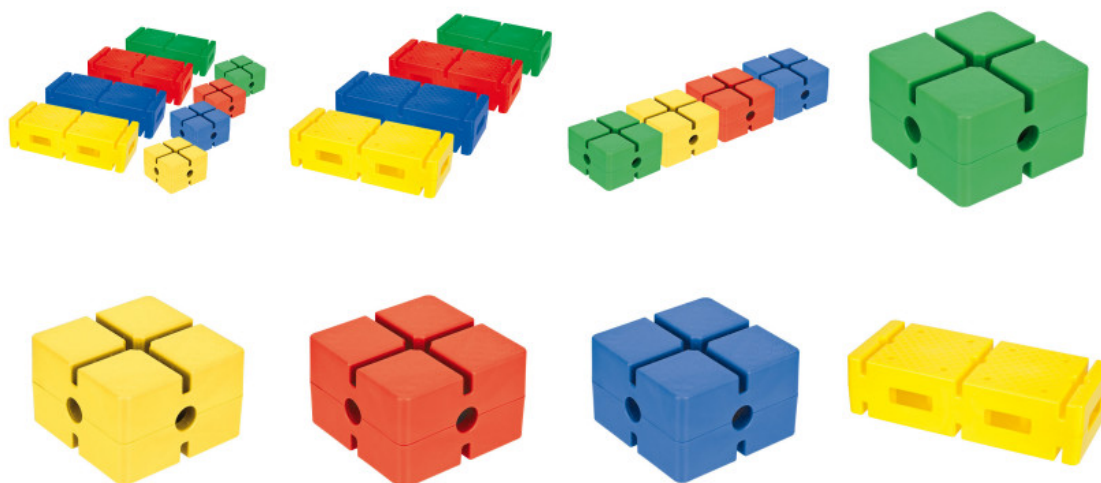

Sportastic

Multifunktionssystem BASIS-STEINE

Artikel-Nr.: 1653000000

Produktbeschreibung:

Eine wertvolle Ergänzung unseres MFS Multi-Funktion-Systems. In Kombination mit MFS-Stangen, -Reifen und Kegeln lassen sich großartige Bewegungslandschaften (Spiel-Parcours) aufbauen. Die Basissteine verfügen über Lochbohrungen und Einschub-Rillen für das Befestigen von Reifen bzw. Stangen.

Alle Elemente des MFS-Systems sind miteinander kombinierbar. Erhältlich einzeln (in zwei Größen, vier unterschiedliche Farben) oder im Paket mit diversen MFS-Elementen.

Lochbohrung:	geeignet für Stangen mit dem Durchmesser 25 mm
Farben:	Farblich sortiert
Größe:	Klein: 14 x 14 x 10 cm; Groß: 36 x 14 x 10 cm
Gewicht:	Klein: 400 g / Groß: 590 g
Extras:	Auch ein seitliches Einschieben der Stangen ist möglich.

Menge	Stückpreis

*inkl. MwSt. [zzgl. Versandkosten](#)

Variante	
	Basisstein groß, 36 x 14 x 12 cm
	Basisstein klein, 14 x 14 x 10 cm