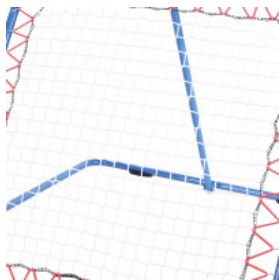

Sportastic

Ersatznetz für Rückschlag-Frame MOVEABLE

Artikel-Nr.: 2002015001

Produktbeschreibung:

Maschenweite: 35 x 40 mm

Menge Stückpreis

*inkl. MwSt. [zzgl. Versandkosten](#)

Sportastic HandelsgmbH
Gewerbepark 73 -- 9710 Feistritz