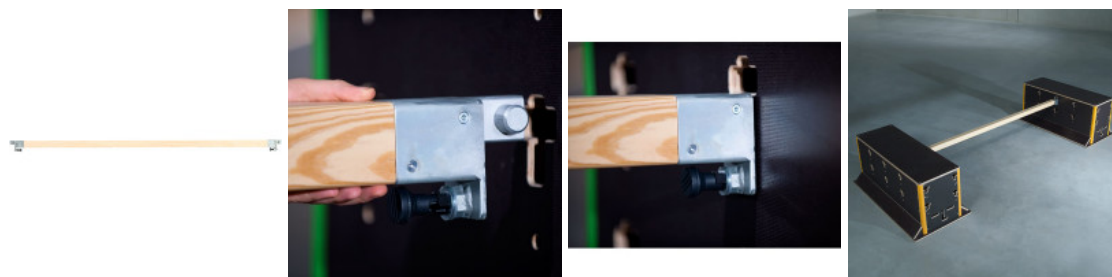

Sportastic

Cube Balken

Artikel-Nr.: 2096004005

Produktbeschreibung:

Passt zu: Cube / Wall / Multiwand

Holzbalken zum Einhängen zwischen zwei Modulen.

MULTIFUNKTIONALE BEWEGUNGSKONZEPTE CUBE SPORTS ...für Schulen, Vereine, Hotels, Fitnessstudios & öffentliche Einrichtungen!

Das Cube Sports „Baukasten-System“ vereint Funktionalität, Variabilität, Qualität und individuelles Design. Die leichte Handhabung ermöglicht maximale Flexibilität bei der Gestaltung der Trainingslandschaft.

Das innovative Stecksystem in Kombination mit einer Vielzahl funktioneller Adaptionen bietet eine Fülle an bekannten und neuen Trainingsmöglichkeiten. Mit Hilfe der patentierten T-Öffnungen können die unterschiedlichen Adaptionen eingehängt und bei Bedarf jederzeit wieder umgesteckt werden.

Kein Platz? Schon ab 1 Meter Länge können über 500 Trainingsmöglichkeiten geschaffen werden.

Fracht für Mehrfach-Bestellungen auf Anfrage

Maße:	7 x 7 cm
Länge:	1,5 m
Gewicht:	7 kg

Menge	Stückpreis

*inkl. MwSt. [zzgl. Versandkosten](#)

Länge	1,5 m
	3,0 m

Sportastic HandelsgmbH
Gewerbepark 73 -- 9710 Feistritz

Tel.: +43 (0) 4245 40000 Fax: +43 (0) 4245 40000 11
Mail: support@sportastic.com -- www.sportastic.com