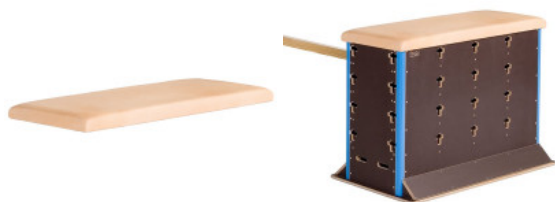

MULTIFUNKTIONALE BEWEGUNGSKONZEPTE CUBE SPORTS ...für Schulen, Vereine, Hotels, Fitnessstudios & öffentliche Einrichtungen!

Das Cube Sports „Baukasten-System“ vereint Funktionalität, Variabilität, Qualität und individuelles Design. Die leichte Handhabung ermöglicht maximale Flexibilität bei der Gestaltung der Trainingslandschaft.

Das innovative Stecksystem in Kombination mit einer Vielzahl funktioneller Adaptionen bietet eine Fülle an bekannten und neuen Trainingsmöglichkeiten. Mit Hilfe der patentierten T-Öffnungen können die unterschiedlichen Adaptionen eingehängt und bei Bedarf jederzeit wieder umgesteckt werden.

Kein Platz? Schon ab 1 Meter Länge können über 500 Trainingsmöglichkeiten geschaffen werden.

Fracht für Mehrfach-Bestellungen auf Anfrage.

Maße:	149 x 54 x 6 cm
Gewicht:	14 kg

Menge	Stückpreis

*inkl. MwSt [zzgl. Versandkosten](#)