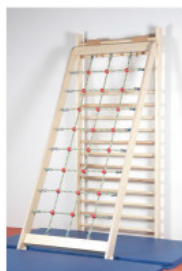

Sportastic

KLETTERNETZ zum EINHÄNGEN

Artikel-Nr.: 2097007001

Produktbeschreibung:

Universell nutzbares Turn- und Kletterelement zum Einhängen in die Sprossenwand (erforderliche Mindestbreite 80 cm, verriegelbar). Das starke Tauwerk ist sehr grifffreundlich und mit ergonomischen Kugelverbindungen versehen. Maschenweite 306 x 258 mm. Antirutsch-Gummikappen an den Enden.

Unter Berücksichtigung der DIN-Forderungen hergestellt (DIN EN 1176).

Tipp zur Unterstützung Ihrer Sicherheit!

BITTE ACHTEN SIE AUF AUSREICHENDEN FALLSCHUTZ!

Zur Vermeidung von Verletzungen legen Sie bitte den Aufsprung- bzw. Fallbereich vor, hinter und seitlich dem Turngerät immer mit Fallschutzmatten aus. Der ideale "Abdämpfungsbereich" sollte ca. 1,5 - 2 m je Seite sein. Gerne beraten wir Sie über das passende System für Ihre individuellen Anforderungen.

Maße:	230 x 100 cm
Gewicht:	25 kg
Durchmesser:	Seil: 16 mm
Material:	Zargen: Birke/ Multiplex 30 mm; Seil: Polypropylen

Menge	Stückpreis
-------	------------

*inkl. MwSt. [zzgl. Versandkosten](#)

Variante	Kletternetz zum Einhängen
-----------------	---------------------------