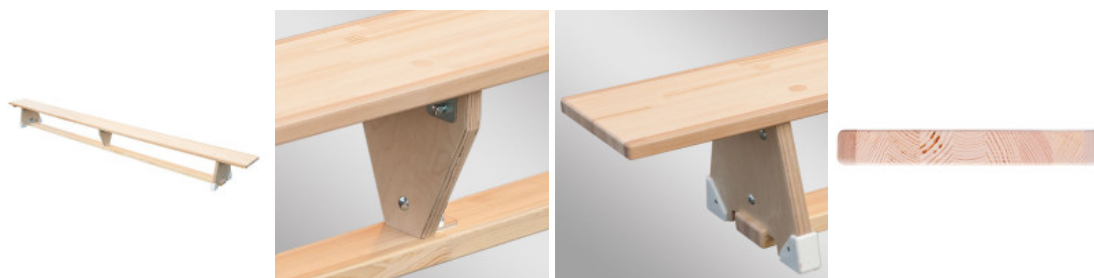

Sportastic

Turnbank ÖNORM mit Hartholzanleimer 2,8 m

Artikel-Nr.: 2107012002

Produktbeschreibung:

Beliebte Schul-Turnbank für kleinere Räume! Gefertigt aus zähem, oberflächenharten Holz und längsseitig mit stabilem Hartholzanleimer als Kantenschutz (laut ÖNORM) zusätzlich verstärkt. In zwei unterschiedlichen Laufbalkenbreiten erhältlich: 40 bzw. 100 mm. Als Bodenschutz wurden nicht abfärbende Gummipads montiert. Sehr gut stapelbar!

- ÖNORM
- Kantenschutz durch längsseitige Holzanleimer
- In 2 Laufbalkenbreiten erhältlich

In zwei unterschiedlichen Laufbalkenbreiten erhältlich: 40 bzw. 100 mm. Als Bodenschutz wurden nicht färbende Gummipads montiert. Einhängelleiste. **Mindestbestellmenge: 2 Stück.**

Norm:	ÖNORM
Füße:	3
Höhe:	31 cm
Laufbalken:	4 x 7 cm , 10 x 7 cm
Material Platte/Breite:	Nadelholz (Kiefer) / 26,1 cm; längsseitig Hartholzanleimer
Länge:	2,80 m
Gewicht:	22,5 kg

Menge	Stückpreis
Einzelpreis	€ 435,00 *

*inkl. MwSt. [zzgl. Versandkosten](#)

Laufbalkenbreite	4 cm
	10 cm

Sportastic HandelsgmbH
Gewerbepark 73 -- 9710 Feistritz

Tel.: +43 (0) 4245 40000 Fax: +43 (0) 4245 40000 11
Mail: support@sportastic.com -- www.sportastic.com