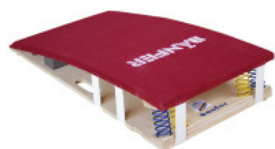

Athena Soft	
FEDERWIRKUNG	●●●●●
EINSPRUNGSGEWICHT	50 - 90 kg

Sportastic HandelsgmbH
Gewerbepark 73 -- 9710 Feistritz

Tel.: +43 (0) 4245 40000 Fax: +43 (0) 4245 40000 11
Mail: support@sportastic.com -- www.sportastic.com