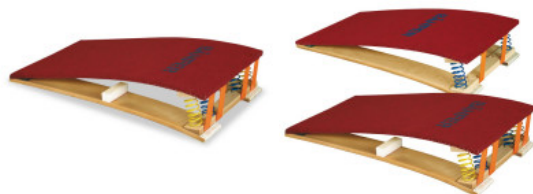

Produktbeschreibung:

Eigens für Kindergewichte ausgerichtete Sprungbretter. Angenehme Verbundschaumpolsterung mit strapazierfähigem Nadelfilz (rot) bezogen.

- Tolle Sprungkraft
- Auf Körpergewicht abgestimmt
- Speziell für Kinder/Jugendliche konstruiert

KIDS 60 - Einsetzbar für Kinder mit einem Körpergewicht **BIS 60 kg**.

Max. Benutzungsgewicht:	80 kg
Einsprunggewicht:	40 - 60 kg
Federtyp:	Stahlfedern
Maße:	120 x 60 x 25 cm
Gewicht:	20 kg

Menge	Stückpreis

*inkl. MwSt. [zzgl. Versandkosten](#)