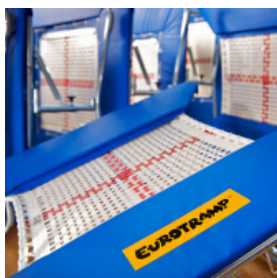

Sportastic

Eurotramp OPEN END

Artikel-Nr.: 2133002001

Produktbeschreibung:

Absprungtrampolin mit rahmenloser, barrierefreier Ein- und Aussprungzone für eine starke Performance und Sprünge mit höherem Schwierigkeitsgrad. Die Sprungfläche ist aus 13 mm breiten, geflochtenen Nylonbändern gefertigt und ist sehr leistungsstark.

Lieferung inkl. stoßdämpfender und robuster Rahmenpolster-Ganzabdeckung. GS-zertifiziert.

FACTS OPEN-END SCHOOL:

- Rahmen: Flachovalrohr 120 x 120 cm aus Spezialstahl
- Füße: Rundrohr, höhenverstellbar
- Sprungtuch 60 x 70 cm aus 13 mm breiten Nylonbändern geflochten
- 32 Stahlfedern
- Stoßdämpfende und robuste Rahmenpolster-Ganzabdeckung

Höhenverstellbar:	35,5 - 37,5 cm
Zertifizierung:	TÜV, GS
Maße:	120 x 120 cm
Maße Sprungtuch:	60 x 70 cm
Gewicht:	38,5 kg

Menge	Stückpreis
Einzelpreis	€ 1.149,00 *

*inkl. MwSt [zzgl. Versandkosten](#)

Variante	Nylonbänder (60x70) / Stahlfedern
----------	-----------------------------------