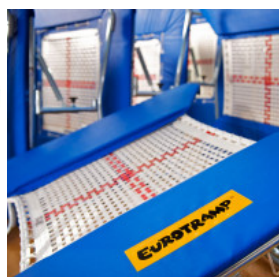

Sportastic

Eurotramp OPEN END

Artikel-Nr.: 2133002001

Produktbeschreibung:

Absprungtrampolin mit rahmenloser, barrierefreier Ein- und Aussprungzone für eine starke Performance und Sprünge mit höherem Schwierigkeitsgrad. Die Sprungfläche ist aus 13 mm breiten, geflochtenen Nylonbändern gefertigt und ist sehr leistungsstark.

Lieferung inkl. stoßdämpfender und robuster Rahmenpolster-Ganzabdeckung. GS-zertifiziert.

FACTS OPEN-END SCHOOL:

- Rahmen: Flachovalrohr 120 x 120 cm aus Spezialstahl
- Füße: Rundrohr, höhenverstellbar
- Sprungtuch 60 x 70 cm aus 13 mm breiten Nylonbändern geflochten
- 32 Stahlfedern
- Stoßdämpfende und robuste Rahmenpolster-Ganzabdeckung

Höhenverstellbar:	35,5 - 37,5 cm
Zertifizierung:	TÜV, GS
Maße:	120 x 120 cm
Maße Sprungtuch:	60 x 70 cm
Gewicht:	38,5 kg

Menge	Stückpreis
-------	------------

*inkl. MwSt [zzgl. Versandkosten](#)

Variante	Nylonbänder (60x70) / Stahlfedern
----------	-----------------------------------