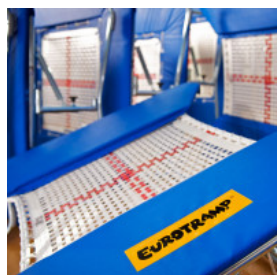

Sportastic

Ersatz Rahmenpolster für Eurotramp Open End

Artikel-Nr.: 2133016001

Produktbeschreibung:

Stoßdämpfende und robuste Rahmenpolster-Ganzabdeckung für Open End.

Komplettes Ersatz-Set für das Eurotramp Open-End-Trampolin (beide Rahmenpolster ohne Sprungtuch).

Die Lieferung erfolgt inkl. Klett & Flausch zur Fixierung der Abdeckung auf dem Rahmen. Die Schaumstärke beträgt 24 mm.

Menge	Stückpreis
Einzelpreis	€ 239,00 *

*inkl. MwSt. [zzgl. Versandkosten](#)

Sportastic HandelsgmbH
Gewerbepark 73 -- 9710 Feistritz