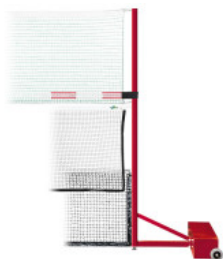

Sportastic HandelsgmbH
Gewerbepark 73 -- 9710 Feistritz

Tel.: +43 (0) 4245 40000 Fax: +43 (0) 4245 40000 11
Mail: support@sportastic.com -- www.sportastic.com