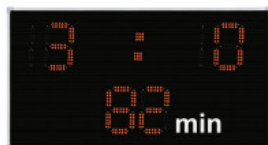

Sportastic HandelsgmbH
Gewerbepark 73 -- 9710 Feistritz

Tel.: +43 (0) 4245 40000 Fax: +43 (0) 4245 40000 11
Mail: support@sportastic.com -- www.sportastic.com