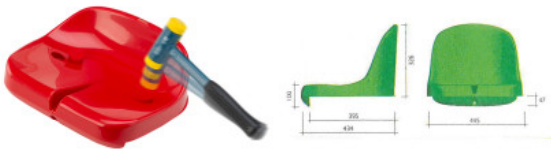

Sportastic

Stadionsitz Tribüne mit Rückenlehne

Artikel-Nr.: 2552010001

Produktbeschreibung:

In- & outdoorgeeignete Tribünensitze zur Selbstmontage!

Die robusten Sitze lassen sich auf beinahe jedem Untergrund einfachst montieren (3 fa-che Verschraubung). Die Befestigungspunkte sind gegen Vandalismus ge-schützt. Gespritztes Polypropylen, schlagfest, UV beständig.

Sitzschalen Maß (B/L/H)::	445 x 395 x 326 mm
Gewicht:	1,93 kg
Material:	Polypropylen, schlagfest, witterungs- & UV-beständig
Farbe:	Schwarz

Menge	Stückpreis
ab 10	€ 45,00 *
ab 50	€ 40,00 *
ab 100	€ 34,00 *

*inkl. MwSt [zzgl. Versandkosten](#)

Farben	Schwarz Ral 9017
	Weiß Ral 9016
	Orange Ral 2008
	Grün Ral 6001
	Blau Ral 5015
	Gelb Ral 1018
	Rot Ral 3002
	Grau Ral 7001

40000 11
stic.com

SPORTASTIC®

Sportastic HandelsgmbH
Gewerbepark 73 -- 9710 Feistritz