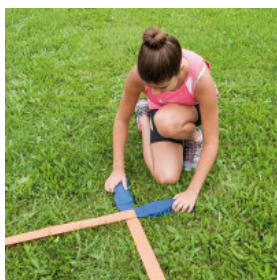

Sportastic

Kleinfeld Spielfeldmarkierung EASY BOUNDARIES

Artikel-Nr.: 2633001006

Produktbeschreibung:

Die ideale Ergänzung zum Faustballsystem Funcourt oder für Faustballspiele auf größenreduzierten Spielfeldern. Hochwertiges Spielfeld-Markierungsset für Kleinspielfelder. Es kann im Innen- und im Außenbereich eingesetzt werden.

"Easy" einsetzbar: Einfach ausrollen, auflegen, fertig! An beiden Enden der vier Markierungsbänder befinden sich flache Beschwerungsbeutel (650gr), die ein Verrutschen verhindern sollen. Lieferung inkl. Aufrollhaspel und einer handlichen Carry-Bag. Jedes Markierungsband hat eine Länge von 10 Metern.

Breite:	Band 5,5 cm
Länge:	4 x 10 m
Gewicht:	Beschwerungsbeutel 650 g
Lieferung:	Inkl. Aufrollhaspel und handlicher Carry-Bag

Menge	Stückpreis
-------	------------

*inkl. MwSt [zzgl. Versandkosten](#)

Sportastic HandelsgmbH
Gewerbepark 73 -- 9710 Feistritz