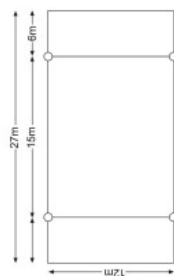

Sportastic

Spielfeldmarkierung PROFI BEACH HANDBALL

Artikel-Nr.: 2633001008

Produktbeschreibung:

Profi Begrenzung für Beach Handball 27 x 12 m mit verstellbaren **glasfaserverstärkten Kunststoff-Eckelementen** und Sandankerplatten.
Gurtband: 50mm (verstärktes PP), Farbe Rot.

Im Set Spielfeldmarkierung Profi Beach Handball sind enthalten:

- 2 Bänder je 27 m für Seitenlinien,
- 2 Bänder je 12 m für Torauslinien,
- 2 Bänder je 12 m für Torraumlinien,
- 8 Eckelemente,
- 8 Sandankerplatten mit Bungee-Spannleine.

Torraumlinien:	2 Bänder jeweils 12 m
Sandplatten:	8 Stück mit Bungee-Spannlinie
Eckelemente:	8 Stück
Seitenlinien:	2 Bänder jeweils 27 m
Torauslinien:	2 Bänder jeweils 12 m
Spielfeld Größe:	27 x 12 m
Band Farbe:	Rot

Menge	Stückpreis

*inkl. MwSt. [zzgl. Versandkosten](#)

Sportastic Handels GmbH
Gewerbepark 73 -- 9710 Feistritz

Tel.: +43 (0) 4245 40000 Fax: +43 (0) 4245 40000 11
Mail: support@sportastic.com -- www.sportastic.com