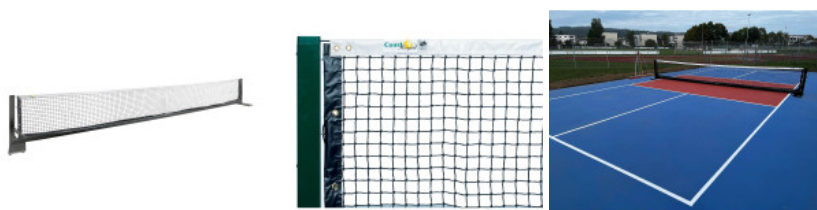

Sportastic

Pickleball Netzanlage PROFESSIONAL

Artikel-Nr.: 2931008003

Produktbeschreibung:

Die Pickleball Netzanlage ist ein **deutsches Qualitätsprodukt** und wird höchsten Ansprüchen gerecht (turniertauglich). Das professionelle Netzsystem besteht aus einem stabilen Alu-Gestell (80 x 80 mm) und gewährleistet durch schwere Gewichtsplatten aus Stahl sowie zusätzliche Alu-Querverstrebungen einen sicheren und standfesten Aufbau (Gesamtgewicht: 143 kg).

Die Pfosten sind mit einer innenliegenden Trapez-Spannmechanik ausgestattet, die ein **einfaches und präzises Spannen des Netzes** ermöglicht. In der Mitte der Netzanlage ist eine Vorrichtung integriert, mit der sich das Netz mittels Gurtband exakt auf die vorgeschriebene Höhe einstellen lässt.

Bitte beachten Sie, dass die Lieferung ohne Netz und Regulierband erfolgt; diese sind separat erhältlich. Die schwarze Pulverbeschichtung sorgt für eine hohe Lebensdauer und macht die Anlage dauerhaft für den Außeneinsatz geeignet. Ideal für Pickleballvereine, Multisportanlagen, Schulen und Tourismusbetriebe.

Nach offiziellen Richtlinien der IFP (wettkampfgerecht): Größe 670 x 86,5 cm / 681 x 93 cm .

Größe:	670 x 86,5 cm / 681 x 93 cm
Gewicht:	143 kg
Material:	Alu-Gestell

Menge	Stückpreis

*inkl. MwSt. [zzgl. Versandkosten](#)

Sportastic HandelsgmbH
Gewerbepark 73 -- 9710 Feistritz

Tel.: +43 (0) 4245 40000 Fax: +43 (0) 4245 40000 11
Mail: support@sportastic.com -- www.sportastic.com