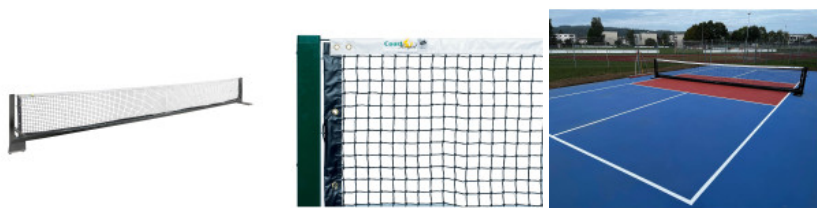

Produktbeschreibung:

Die Pickleball Netzanlage ist ein **deutsches Qualitätsprodukt** und wird höchsten Ansprüchen gerecht (turniertauglich). Das professionelle Netzsystem besteht aus einem stabilen Alu-Gestell (80 x 80 mm) und gewährleistet durch schwere Gewichtsplatten aus Stahl sowie zusätzliche Alu-Querverstrebungen einen sicheren und standfesten Aufbau (Gesamtgewicht: 143 kg).

Die Pfosten sind mit einer innenliegenden Trapez-Spannmechanik ausgestattet, die ein **einfaches und präzises Spannen des Netzes** ermöglicht. In der Mitte der Netzanlage ist eine Vorrichtung integriert, mit der sich das Netz mittels Gurtband exakt auf die vorgeschriebene Höhe einstellen lässt.

Bitte beachten Sie, dass die Lieferung ohne Netz und Regulierband erfolgt; diese sind separat erhältlich. Die schwarze Pulverbeschichtung sorgt für eine hohe Lebensdauer und macht die Anlage dauerhaft für den Außeneinsatz geeignet. Ideal für Pickleballvereine, Multisportanlagen, Schulen und Tourismusbetriebe.

Nach offiziellen Richtlinien der IFP (wettkampfgerecht): Größe 670 x 86,5 cm / 681 x 93 cm .

Größe:	670 x 86,5 cm / 681 x 93 cm
Gewicht:	143 kg
Material:	Alu-Gestell

Menge	Stückpreis
Einzelpreis	€ 1.995,00 *

*inkl. MwSt. [zzgl. Versandkosten](#)