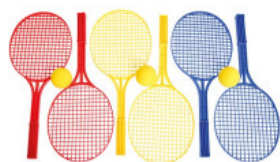

Sportastic HandelsgmbH
Gewerbepark 73 -- 9710 Feistritz

Tel.: +43 (0) 4245 40000 Fax: +43 (0) 4245 40000 11
Mail: support@sportastic.com -- www.sportastic.com