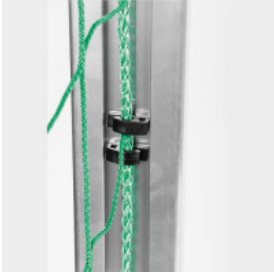

SPORTASTIC®

Sportastic HandelsmbH
Gewerbepark 73 -- 9710 Feistritz

Tel.: +43 (0) 4245 40000 Fax: +43 (0) 4245 40000 11
Mail: support@sportastic.com -- www.sportastic.com