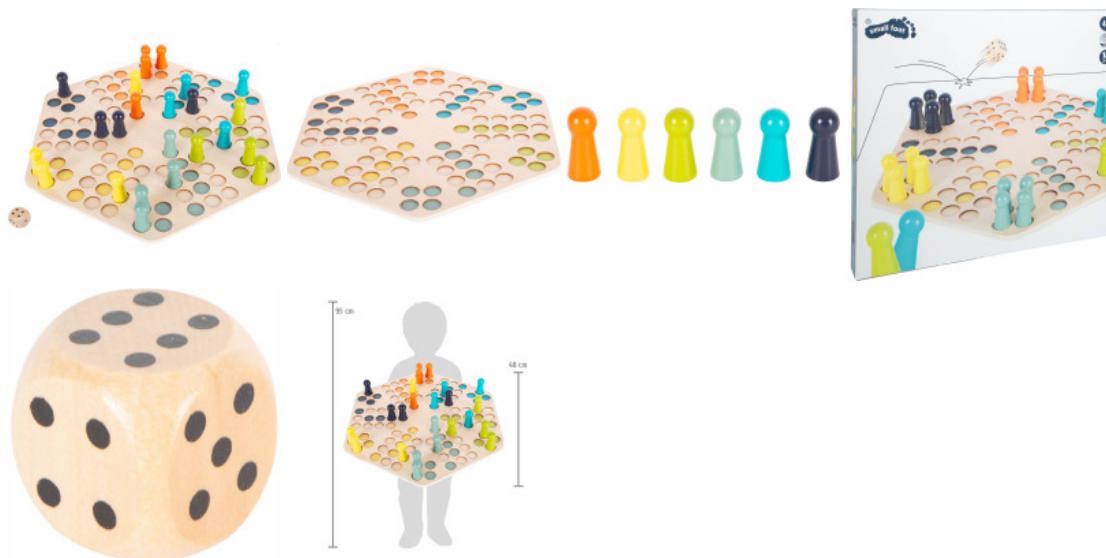

Sportastic

Ludo für 6 Spieler, XL

Artikel-Nr.: 3477003001

Produktbeschreibung:

Gesellschaftsspielklassiker für sechs Personen! Dieses Ludospiel aus Holz überzeugt durch sein Großformat mit extra großen Figuren. Genau das Richtige für kleine oder unsichere Hände! Die Spielsteine stehen in den Vertiefungen besonders sicher und verrutschen nicht. Das Spielbrett bietet ausreichend Platz für bis zu sechs Spieler. Ein großer Spaß im Pausenraum, für Nachmittagsbetreuung oder Freizeiteinrichtungen - und niemand wird ausgeschlossen. MADE IN GERMANY

Größe Spielfeld:	48 x 42 x 5 cm
Größe Figuren:	H= 5 cm x Ø 2,5 cm
Made in:	Germany
Gewicht:	1,6 kg
Material:	Holz

Menge	Stückpreis
-------	------------

*inkl. MwSt. [zzgl. Versandkosten](#)

Sportastic HandelsgmbH
Gewerbepark 73 -- 9710 Feistritz