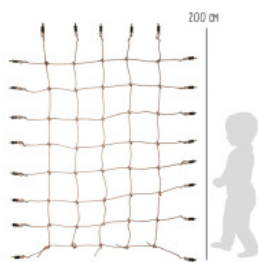

Sportastic

Kletternetz mit Achterhaken

Artikel-Nr.: 3604005003

Produktbeschreibung:

Robustes Kletternetz in Naturseil-Optik aus wetterfestem, strapazierfähigem Material.

Mit 2 x 1,5 Meter bietet das Kletternetz eine extragroße Kletterfläche. Mit handgeknüpften Knoten, offenen Schlaufen und stabilen Achterhaken zur **einfachen und flexiblen Befestigung** an dreiseitigen Holzrahmen und Klettergerüsten.

Trainiert Körperbeherrschung, Kraft und Geschicklichkeit. Dieses Kletternetz ist die ideale Ergänzung fürs Outdoor- und Bewegungsspiele-Sortiment (Spielturm, Klettergerüst im Garten).

Max. Belastbarkeit: 100 kg.

Max. Belastbarkeit:	100 kg
Maschenweite:	25 x 25 cm
Hinweis:	Nicht für Kinder unter 3 Jahren
Größe:	200 x 150 cm

Menge	Stückpreis
-------	------------

*inkl. MwSt [zzgl. Versandkosten](#)

Sportastic HandelsmbH
Gewerbepark 73 -- 9710 Feistritz