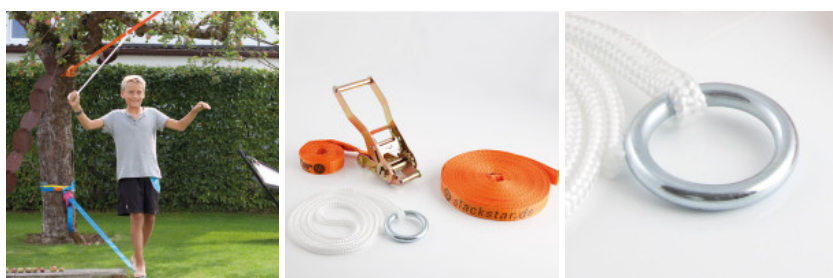

Sportastic

Halteseil System Mobil für Slacklines

Artikel-Nr.: 3985012001

Produktbeschreibung:

Ideale Lernhilfe für Slackline-Anfänger – garantiert Spaß und Erfolg in kürzester Zeit.

Das "Mobile Seilelement-Set" wird in ca. 2 m über der normalen Slackline gespannt.

Das daran befestigte Halteseil gleitet mittels eines eingefädelt Ringes mit und bietet so mehr Sicherheit und noch schnellere Erfolgserlebnisse.

Im Lieferumfang enthalten: Line Control (10 m) zum Spannen über der Slackline, Ergo-Link Ratsche + 2 m Band, Ring mit Festhalteseil (1 m).

Set:	Line Control, 1 ERGO-LINK Ratsche + 2 m Band, Ring mit Festhalteseil (1 m)
Längen:	10 m / 15 m
Ring:	Inkl. Festhalteseil; Länge: 1 m

Menge	Stückpreis

*inkl. MwSt [zzgl. Versandkosten](#)

Länge	10 m
	15 m

Sportastic Handels GmbH
Gewerbepark 73 -- 9710 Feistritz

Tel.: +43 (0) 4245 40000 Fax: +43 (0) 4245 40000 11
Mail: support@sportastic.com -- www.sportastic.com