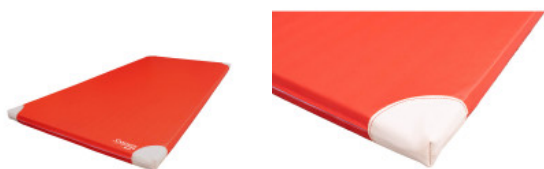

Sportastic

Turnmatte Premium & Leicht

Artikel-Nr.: 7204010003

Produktbeschreibung:

Die innovativste Matte in unserem Sortiment – stark in der Leistung, leicht im Gewicht.

Der große Vorteil liegt im speziellen Schaumkern: Er bietet alle Eigenschaften eines hochwertigen Verbundschaums (VB120), ist dabei jedoch rund 50 % leichter. Der FCKW-freie, Öko-Tex-zertifizierte Spezialschaum überzeugt durch hohe Strapazierfähigkeit und Langlebigkeit – ideal für intensives Training und maximale Belastung. Ober- und Unterseite bestehen aus rutschhemmendem Turnmattenstoff mit bremsstabiler Struktur und Beschichtung. Die Matte ist beidseitig verwendbar – ohne Verrutschen. Optional mit Lederecken und praktischen Tragegriffen bestellbar.

Ein weiterer Pluspunkt: Die Bezüge sind jederzeit austauschbar.

Kern:	Spezialschaum RG60 mit Wigenschaften eines VB 120-Kern, Wiegt nur 50% eines VB120 Kerns.
Farben:	Blau / Gelb / Rot / Grau
Gewicht:	9 kg
Material:	Überzug: Allseitig Turnmattenstoff waffelgeprägt mit Reißverschluss
Einsatzbereich:	Geräteturnen und Akrobatik, Intensives Turn- & Bodentraining, Schul- und Vereinssport inkl. Oberstufen und Turnvereine

Menge	Stückpreis
--------------	-------------------

*inkl. MwSt [zzgl. Versandkosten](#)

Mattengröße	150 x 100 x 6 cm 200 x 100 x 6 cm 200 x 125 x 6 cm
Variante	Basismatte inkl. Lederecken + anliegende Tragegriffe