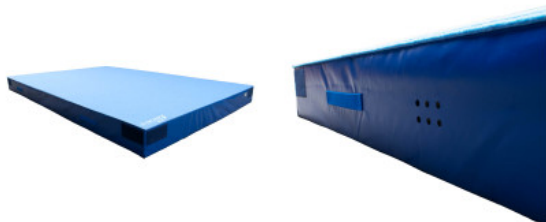

Produktbeschreibung:

F.I.G.-zertifiziert und gefertigt nach DIN EN 12503-1 Typ 6, ist die Premium Line TYP 6 die erste Wahl für Wettkampf und anspruchsvolle Trainingssituationen.

Der flächenstabile Kern mit Trittsverteilerplatte und besonders widerstandsfähiger, elastischer Randstabilisierung garantiert maximale Sicherheit bei schwierigen Abgängen. Lüftungslöcher sorgen für optimale Luftzirkulation – für exzellente Dämpfungseigenschaften und eine lange Lebensdauer. Mit Klett-Flaschverbindungen für lückenlose, stabile Mattenflächen. Unsere Top-Matte für höchste Ansprüche!

Kern:	20 cm, Randstabilisierung aus VB-Schaum, Sandwich-Kern mit PU Schaum, Trittsverteilerplatte
Seiten:	Planenstoff mit Lüftungslöchern
Oberseite:	Profi Nadelvlies Himmelblau
Farben:	Blau / Gelb / Grau
Unterseite:	Turnmattenstoff grau
Gewicht:	20 kg
Einsatzbereich:	Landematte wettkampfeignen

Menge	Stückpreis

*inkl. MwSt. [zzgl. Versandkosten](#)

Mattengröße	
	200 x 100 x 20 cm, FIG
	200 x 150 x 20 cm, FIG
	300 x 200 x 20 cm, FIG
	400 x 200 x 20 cm, FIG