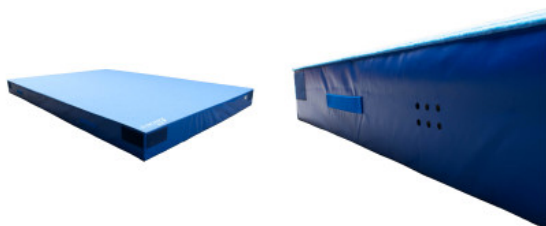

Sportastic

Niedersprungmatte Premium Line TYP 6

Artikel-Nr.: 7211030001

Produktbeschreibung:

F.I.G.-zertifiziert und gefertigt nach DIN EN 12503-1 Typ 6, ist die Premium Line TYP 6 die erste Wahl für Wettkampf und anspruchsvolle Trainingssituationen.

Der flächenstabile Kern mit Trittsverteilerplatte und besonders widerstandsfähiger, elastischer Randstabilisierung garantiert maximale Sicherheit bei schwierigen Abgängen. Lüftungslöcher sorgen für optimale Luftzirkulation – für exzellente Dämpfungseigenschaften und eine lange Lebensdauer. Mit Klett-Flauschverbindungen für lückenlose, stabile Mattenflächen. Unsere Top-Matte für höchste Ansprüche!

Laut ÖNorm werden 2 enganliegende Tragegriffe **pro Seite** empfohlen (Gesamt 8 Stück).

Bitte bestellen sie diese separat. [7260 028 001](#)

Kern:	20 cm, Randstabilisierung aus VB-Schaum, Sandwich-Kern mit PU Schaum, Trittsverteilerplatte
Seiten:	Planenstoff mit Lüftungslöchern
Oberseite:	Profi Nadelvlies Himmelblau
Farben:	Blau / Gelb / Grau
Unterseite:	Turnmattenstoff grau
Gewicht:	20 kg
Einsatzbereich:	Landematte wettkampfgerecht

Menge	Stückpreis
-------	------------

*inkl. MwSt. [zzgl. Versandkosten](#)

Mattengröße	200 x 100 x 20 cm, FIG
	200 x 150 x 20 cm, FIG
	300 x 200 x 20 cm, FIG
	400 x 200 x 20 cm, FIG

Sportastic HandelsgmbH
Gewerbepark 73 -- 9710 Feistritz