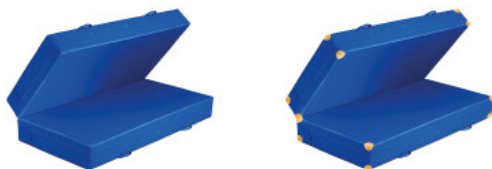

Produktbeschreibung:

Praktisch, kompakt, vielseitig- für alle mit wenig Stauraum!

Durch das **klappbare Design** lässt sich die Matte platzsparend verstauen und besonders flexibel einsetzen. Neben dem klassischen Einsatz **als Fallschutz oder dämpfende Unterlage** bei Geräteabgängen eignet sie sich – dank der erhöhten Mattenhöhe im geklappten Zustand – auch als zusätzliche Option fürs **Hochsprung-Training**.

Die Oberseite aus reißfestem Planenstoff und die rutschhemmende Unterseite sind mit Reißverschlüssen versehen und lassen sich bei Bedarf einfach abnehmen oder austauschen. Für Kinder und Unterstufe empfehlen wir RG 20, für Oberstufe und Vereinseinsatz RG 25.

Kern:	PU-Schaum, RG 20
Seiten:	Planenstoff mit Lüftungslöchern und enganliegenden Tragegriffen
Oberseite:	Planenstoff
Farben:	Blau / Gelb / Rot / Grün
Unterseite:	Turnmattenstoff grau
Gewicht:	39,5 kg
Einsatzbereich:	für unkontrollierte Landungen bis 2m, Kindergärten, Schul- und Vereinssport

---

Menge	Stückpreis

*inkl. MwSt [zzgl. Versandkosten](#)

Größe	300 x 200 x 25 cm 300 x 200 x 30 cm
Kern	RG 20 RG 23