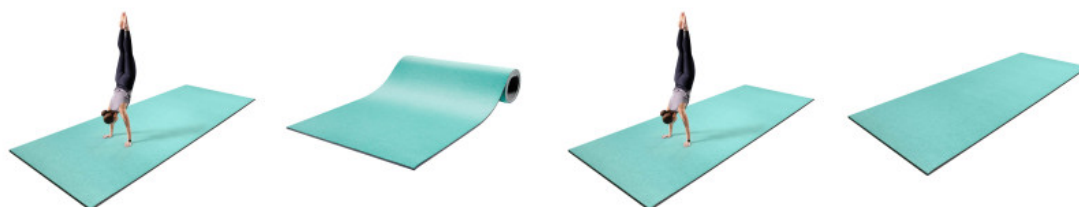

Sportastic

Bodenturnläufer ActiveLine

Artikel-Nr.: 7220043001

Produktbeschreibung:

Dynamischer Sportboden für flexibles Training.

Der Bodenturnläufer ActiveLine überzeugt mit dem gleichen hochwertigen Aufbau wie die ComfortLine – allerdings mit einem **2,5 cm starken PE-Schaumkern**. Das sorgt für zuverlässige Dämpfung bei gleichzeitig direkterem Bodengefühl – ideal für Schulen, Vereine und vielseitige Turnübungen mit mehr Bewegungsdynamik. Der flauschige Nadelfilzvelours-Belag schützt die Haut vor Reibung und bietet angenehmen Komfort bei jeder Bewegung. Besonders geeignet für gymnastische Elemente, Aufwärmübungen, Koordinationstraining oder Kinderturnen.

Kern:	Vernetzte Schaumstoffqualität mit gleichmäßiger Zellstruktur mit mehrlagigem Aufbau
Stärke:	2,5 cm
Farben:	Bernstein / Aqua / Blau
Gewicht:	18 kg
Material:	Überzug: hochwertiger Nadelfilzvelour
Einsatzbereich:	Bewegungsflächen, Mobile Sport- & Trainingsflächen, Schul- & Vereinsport

Menge	Stückpreis
Einzelpreis	€ 650,00 *

*inkl. MwSt. [zzgl. Versandkosten](#)

Mattengröße	600 x 200 x 2,5 cm 1200 x 200 x 2,5 cm 1400 x 200 x 2,5 cm Individuelle Länge (mind. 3m - max. 18m)
--------------------	--