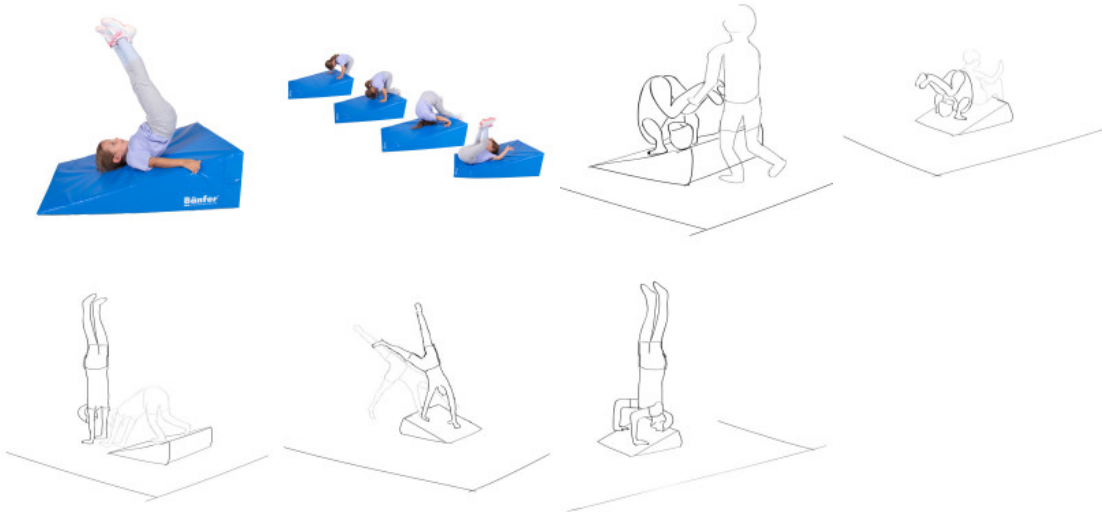

SPORTASTIC®

Sportastic HandelsgmbH
Gewerbepark 73 -- 9710 Feistritz

Tel.: +43 (0) 4245 40000 Fax: +43 (0) 4245 40000 11
Mail: support@sportastic.com -- www.sportastic.com