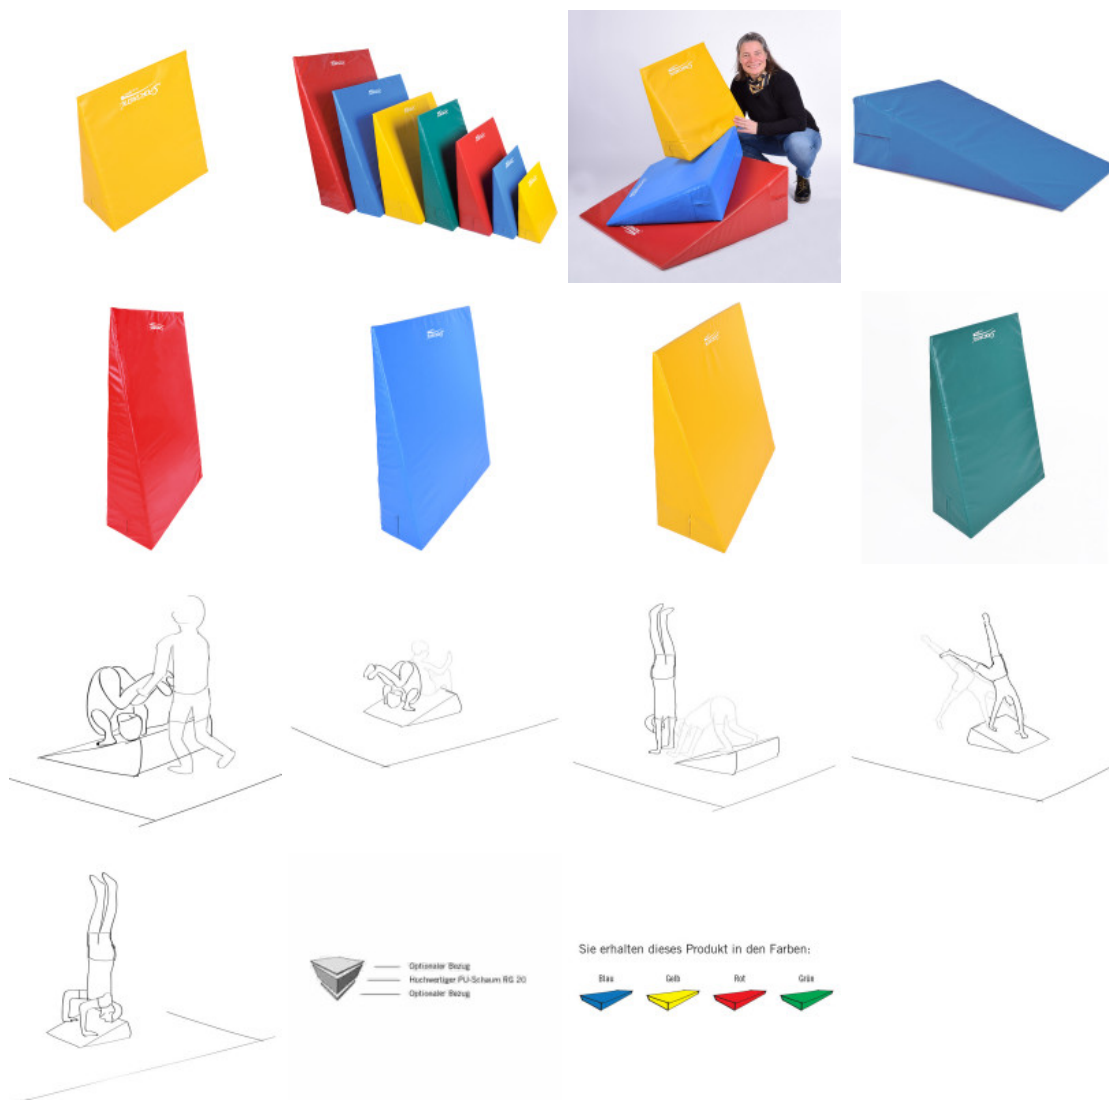

Mattengewicht: 1,5 kg
Besonderheiten: Überzug austauschbar
Mattengröße (LxB): 50 x 50 cm
Altersempfehlung: 0-99

Menge **Stückpreis**
Einzelpreis € 109,00 € 69,00 *

*inkl. MwSt. [zzgl. Versandkosten](#)

Mattengröße 50 x 50 x 20 cm
60 x 60 x 20 cm
80 x 80 x 20 cm
Mattenstärke RG 20

Sportastic HandelsgmbH
Gewerbepark 73 -- 9710 Feistritz

Tel.: +43 (0) 4245 40000 Fax: +43 (0) 4245 40000 11
Mail: support@sportastic.com -- www.sportastic.com