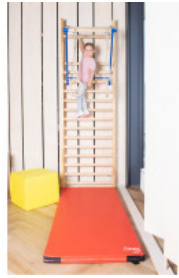

SPORTASTIC®

Sportastic HandelsgmbH
Gewerbepark 73 -- 9710 Feistritz

Tel.: +43 (0) 4245 40000 Fax: +43 (0) 4245 40000 11
Mail: support@sportastic.com -- www.sportastic.com