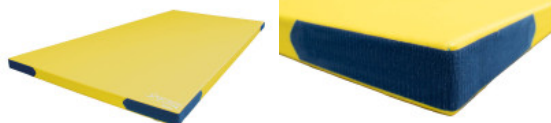

Sportastic

FALLSCHUTZMATTE MIT TÜV - LIGHT

Artikel-Nr.: 7244020002

Produktbeschreibung:

Diese **extrem leichten Matten** (ab 3,4 kg/m² Kern und Bezug) sind optimal zu handhaben und können selbst von einer zierlichen Person getragen werden. Sogar im Kindergarten könnte diese Aufgabe von zwei Kindern erledigt werden. Trotzdem verfügt die Fallschutzmatte Light über hervorragende Dämpfungseigenschaften: idealer Härtegrad, um Stürze aus Höhen bis hin zu 2,60 m nach HIC 1000 perfekt abzufedern! **Keine Faltenbildung. Der fest verklebte Bezug** (oben und seitlich) ist aus profiliertem Vinyl, die Unterseite aus verklebten Waffelboden - selbstverständlich phthalat-frei, hautverträglich, speichelecht und urinbeständig.

M2 = schwer entflammbar.

Fracht:	zzgl. Versandkosten
mögliche Erweiterungen:	Klettecken - 4 Stück pro Matte
Fallschutz:	Bis 260 cm
Mattenstärke (Dicke):	6 cm
Kern Material :	PE
Norm:	DIN EN 1176-1, DIN EN 1177, TÜV-zertifiziert
Details:	Indoor
Farben:	Blau, Dunkelgrün , Gelb, Grau, Rot
Material Bezug:	(oben & seitlich) profiliertem Vinyl, Unterseite - verklebten Waffelboden
Mattengewicht:	3,4 kg
Mattengröße (LxB):	100 x 100 cm
Einsatzbereich:	Absicherung Kletter- & Turngeräte, Bewegungslandschaften, Kindergärten, Volksschulen

Menge	Stückpreis
-------	------------

*inkl. MwSt [zzgl. Versandkosten](#)

Mattengröße	100 x 100 x 6 cm
	150 x 100 x 6 cm
	200 x 100 x 6 cm
Varinate	Standard
	Mit Klettecken

Fallschutz:
bis 260 cm

Sportastic HandelsmbH
Gewerbepark 73 -- 9710 Feistritz