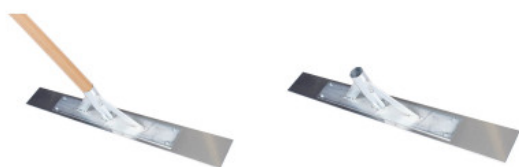

Sportastic

ALUMINIUMHOBEL

Artikel-Nr.: 8518028002

Produktbeschreibung:

Zum Planieren unebener Platzstellen bei der Tennisplatz-Frühjahrssanierung oder während der Saison. **Lieferung ohne Stiel (Durchmesser 32 mm).**

Durch die gute Auflage optimal für das Abziehen von Sand und/oder Splitt geeignet.

Auch als **Glätter für Sprunggruben und Beachvolleyballanlagen** einsetzbar.

Erhältlich in zwei Arbeitsbreiten: 80 cm und 150 cm. Die Lieferung erfolgt ohne Stiel. Benötigter Stieldurchmesser: 32 mm.

Aluminiumdicke:	3 mm
Arbeitsbreite:	80 cm
Arbeitstiefe:	10 cm
Lieferung:	Exkl. Stiel (Durchmesser: 32 mm)

Menge	Stückpreis
-------	------------

*inkl. MwSt. [zzgl. Versandkosten](#)

Variante	Arbeitsbreite 150 cm ohne Stiel Arbeitsbreite 80 cm ohne Stiel
----------	---