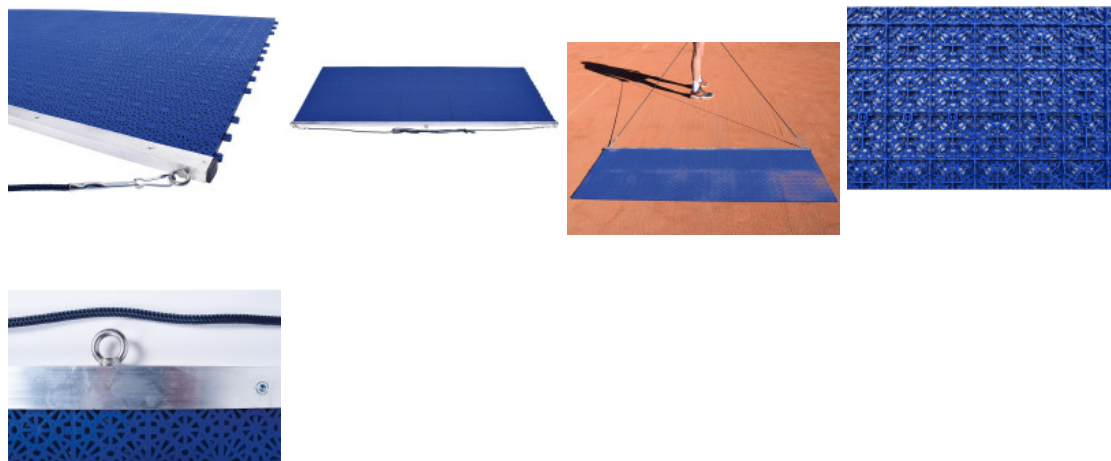

Produktbeschreibung:

Gittermatte aus Allwetter-Kunststoffelementen mit extrem langer Lebensdauer für anspruchsvolle Einsatzbedingungen.

Optimale Reibung gepaart mit Elastizität: die zahlreichen Kratzelemente rauhen die Oberfläche auf, ohne sie zu verletzen. Loses Material wird mitgezogen und an Vertiefungen abgegeben. Befreit Plätze auch von Blättern und Baumnadeln.

Ein wöchentliches Aufrauen der Tennisdecke (besonders bei Schattenplätzen) verringert die Moosbildung um ein Vielfaches. Lieferung inkl. Zugleine. Ebnungsprofil aus Aluminium.

Arbeitsbreite:	188 cm
Arbeitstiefe:	75 cm
Gewicht:	6 kg

Menge	Stückpreis
Einzelpreis	€ 176,00 *

*inkl. MwSt. [zzgl. Versandkosten](#)