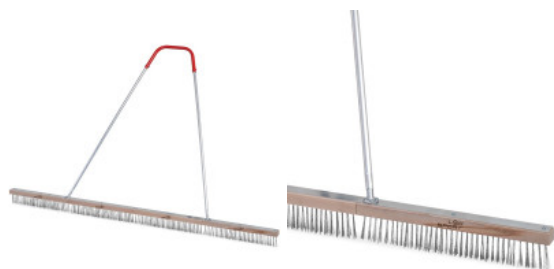

Sportastic

Stahldrahtbesen Leicht 200 cm

Artikel-Nr.: 8527001003

Produktbeschreibung:

Zum Aufkratzen der Tennisplatzdecken, sowie zum Entfernen von Laub. Leichte Ausführung mit Alu-U-Profilschiene. Komplett mit sehr stabilem Zugbügel (3-teilig). Ersatzbesen auf Wunsch bestellbar.

Arbeitsbreite:	200 x 5 cm
Länge:	Stahldrahtborsten 7,5 cm
Gewicht:	ca. 5,8 kg

Menge	Stückpreis
-------	------------

*inkl. MwSt. [zzgl. Versandkosten](#)

Sportastic HandelsgmbH
Gewerbepark 73 -- 9710 Feistritz