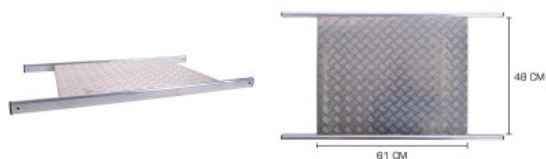

Produktbeschreibung:

Ablageblech für den Schiedsrichterstuhl Premium Turnier.

Maße: Ablagefläche: 61 x 48 x 2,5 cm, Gesamt: 90 x 52 x 4 cm
Gewicht: 2,25 kg

Menge	Stückpreis

*inkl. MwSt. [zzgl. Versandkosten](#)