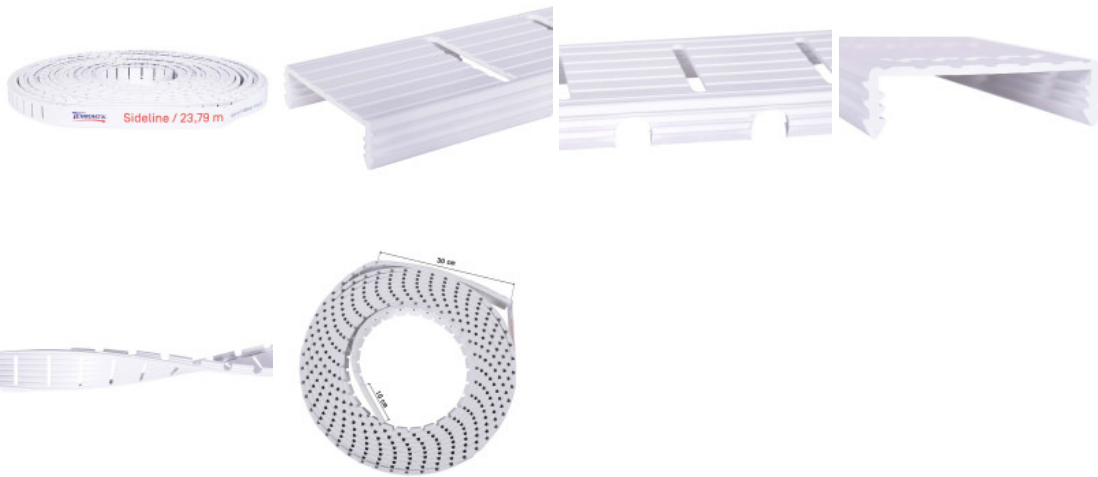

Sportastic HandelsgmbH
Gewerbepark 73 -- 9710 Feistritz

Tel.: +43 (0) 4245 40000 Fax: +43 (0) 4245 40000 11
Mail: support@sportastic.com -- www.sportastic.com